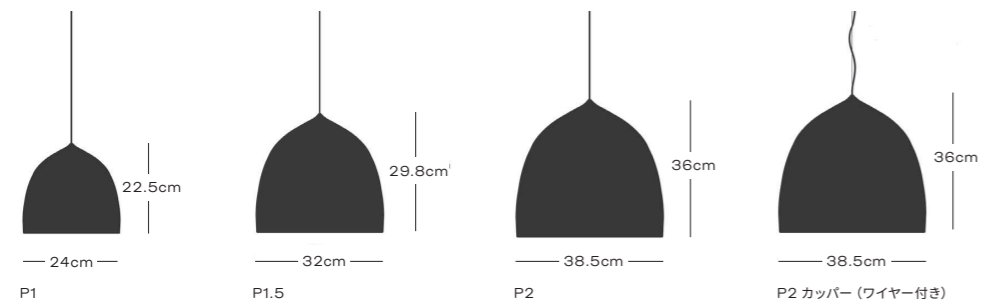

テーブルランプ T-500
カラー：オパール / クリア
¥74,580

SUSPENGE™
GAMFRATESI 2013

ペンダントランプ P1
カラー：ホワイト、ライトグレー、ブラック、銅
¥58,080 ~ 89,980

ペンダントランプ P1.5
カラー：パール、ライトグレー
¥78,980

ペンダントランプ P2
カラー：ホワイト、ライトグレー、ブラック
¥98,780

ペンダントランプ P2 銅 (ワイヤー付き)
カラー：銅
¥184,800 ※要電気工事