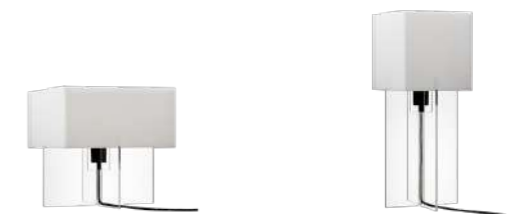

ペンダントランプ P3
カラー：アルミニウム / オーク、ブラック / ローズウッド
¥141,680 ~ 146,080

PM-02
PAUL MCCOBB 1950

テーブルランプ PM-02
カラー：オパールガラス / ブラック、オパールガラス / 真鍮 (無加工)
¥41,580 ~ 54,780

CROSS-PLEX™
BODIL KJÆR 1961

テーブルランプ T-300
カラー：オパール / クリア
¥81,180