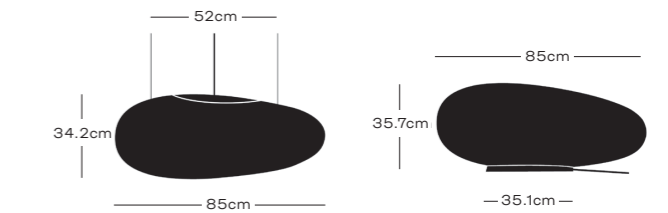

テーブルランプ
カラー：ブラック、ブルー
¥64,680

ウォールランプ
カラー：ブラック、ブルー
¥60,280

プラグインタイプ

テーブルランプ

ウォールランプ

AVION™
ISKOS-BERLIN 2012

ペンダントランプ
カラー：オパールホワイト
¥128,480

テーブル/フロアランプ
カラー：オパールホワイト
¥122,980