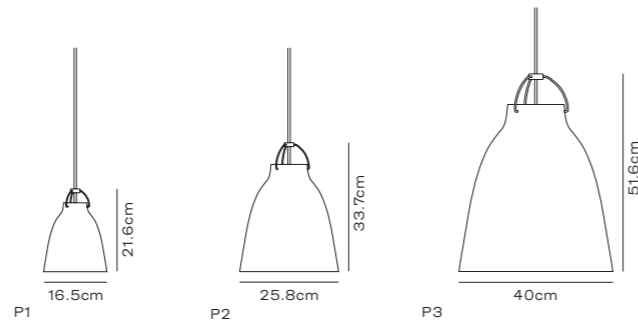

CLAM TABLE

CLAM FLOOR

ポータブルランプ CLAM PORTABLE
カラー：ホワイト、ナイングレー、ダスクブルー
¥31,680

CLAM PORTABLE

CARAVAGGIO™
CECILIE MANZ 2005

ペンダントランプ P1
カラー：ホワイト、ブラック、ブラックブラック
¥51,480

ペンダントランプ P2
カラー：ホワイト、ブラック、ブラックブラック
¥71,280

ペンダントランプ P3
カラー：ホワイト、ブラック、ブラックブラック
¥128,480