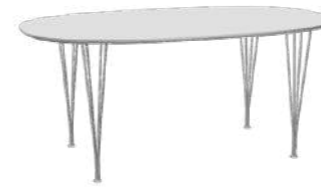

Model : B616
スーパー楕円テーブル スパンレグ

天板：ラミネート (FENIX) / ホワイト
ベース：クローム仕上げ

¥404,800