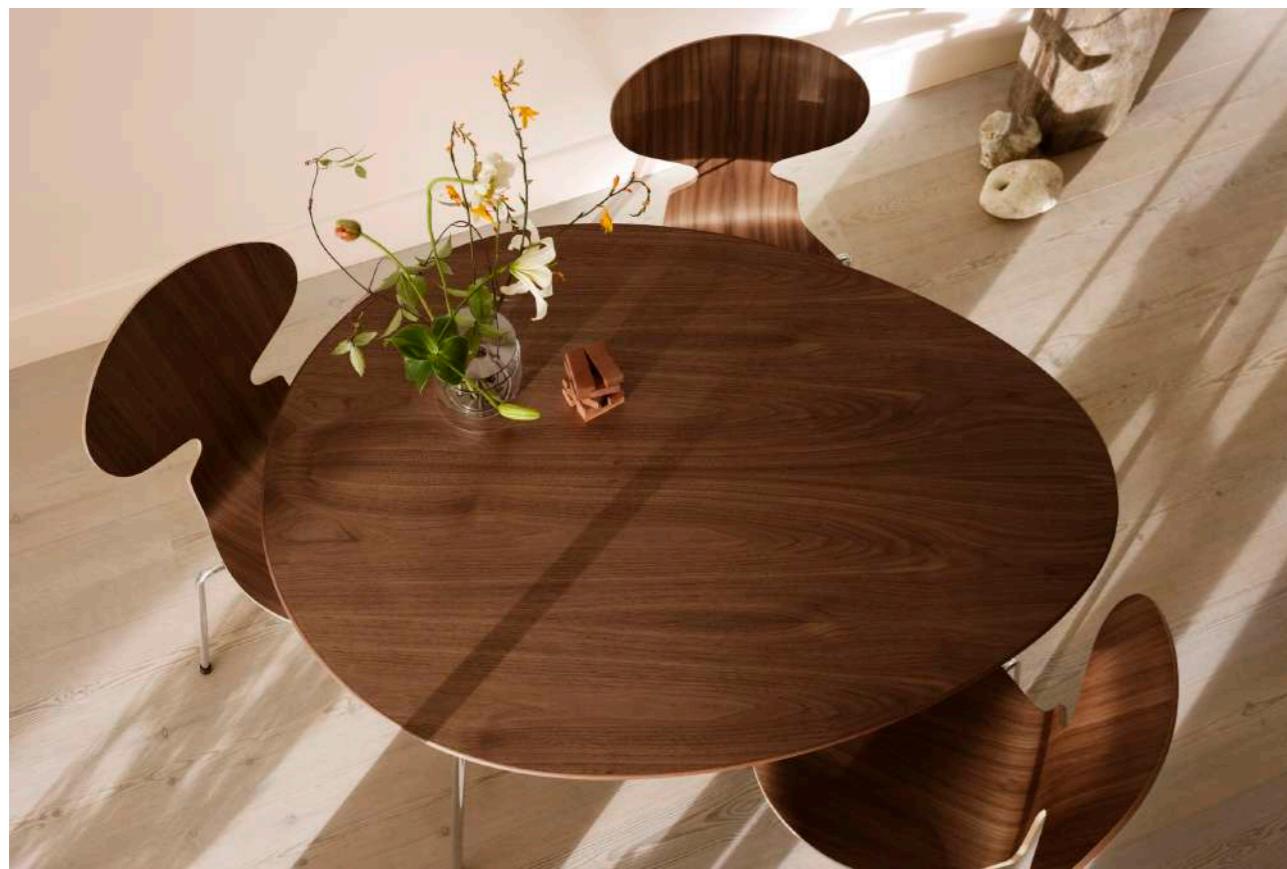

EGG™ TABLE

ARNE JACOBSEN 1952

アルネ・ヤコブセンがデザインしたエッグテーブルは、美しいフォルム、エキスパートによるクラフツマンシップ、最高級素材とともに現代の空間をアップグレードします。

高さ：72cm
幅：115cm
奥行き：84cm
重量：15.0kg

Model : 3603
テーブル

天板：ナチュラルウッド / ウォルナット
ベース：クローム仕上げ

¥371,800

TABLE