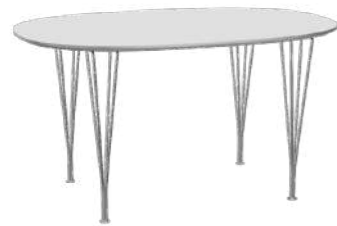

天板：ラミネート (FENIX) / ホワイト
ベース：クローム仕上げ

¥338,800

Model : B603
スーパー円テーブル スパンレッグ

天板：ラミネート (FENIX) / グレー
ベース：クローム仕上げ

¥338,800

高さ：72cm
幅：100cm
奥行き：100cm
重量：21.7kg

Model : A202
スーパー円コーヒータブル 4 スターベース

天板：ラミネート (FENIX) / ホワイト
ベース：サテン仕上げ

¥250,800

高さ：47cm
幅：75cm
奥行き：75cm
重量：14.5kg

SUPERELLIPSE™

PIET HEIN/BRUNO MATHSSON 1968

スーパー楕円テーブルのフォルムは、ストックホルムのセルゲル広場の交通問題に対するデザイナーのピート・ハインの解決策であるラウンドアバウト（環状交差点）にインスピレーションを得ています。明確な上座・下座が存在しないため、オープンで親しみあふれる集まりに最適です。