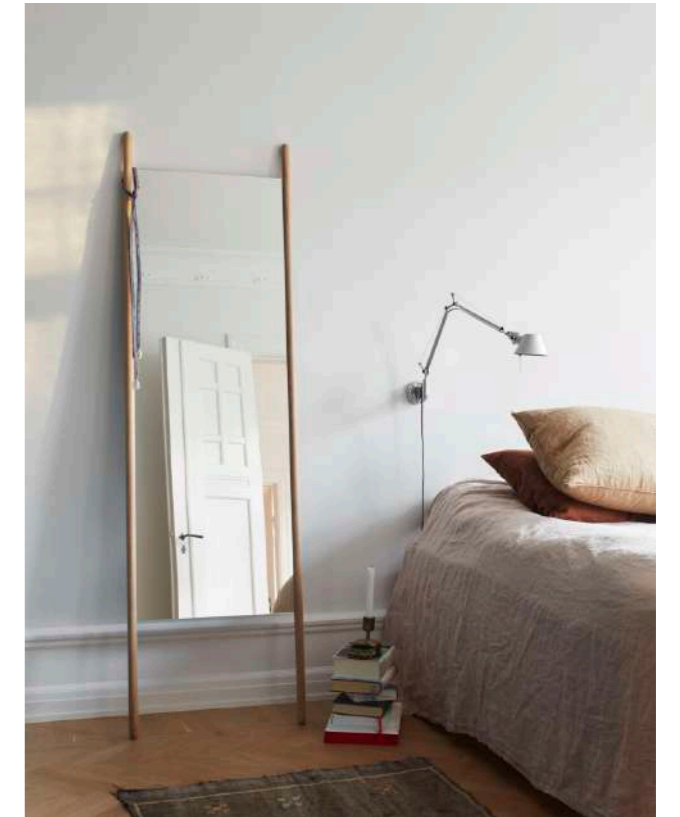

¥492,800

GEORG

CHRIS LILJENBERG HALSTRØM

ジョージシリーズならではのすっきりとしたウッドのポールと丸みを帯びたエッジが特徴的な、エレガンスと実用性を兼ね揃えた立てかけミラー。2本のポールにはバッグや帽子、スカーフなどを掛けることもできます。

Model : 1930367
ミラー

バリエーション : オーク

高さ : 190cm
幅 : 3cm
長さ : 55cm
重量 : 7.5kg

¥85,580

Model : 1930368
ミラー

バリエーション : ブラックオーク

高さ : 190cm
幅 : 3cm
長さ : 55cm
重量 : 7.5kg

¥91,080

SKAGERAK COLLECTION - OUTDOOR

SKAGERAK COLLECTION - OUTDOOR

LILIUM