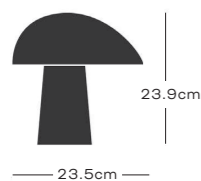

テーブルランプ MS021
カラー：スチール、ブラック PVD
¥110,880

フロアランプ MS011
カラー：スチール、ブラック PVD
¥173,800

NIGHT OWL™
NIKOLAI WIIG HANSEN 2015

テーブルランプ Night Owl
カラー：ミッドナイトブルー、スモーキーホワイト、
ミッドナイトブルー / アッシュ、スモーキーホワイト / アッシュ
¥31,680 ~ 34,980