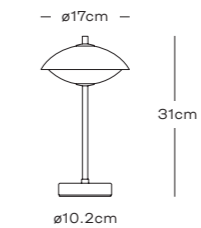

CLAM PORTABLE