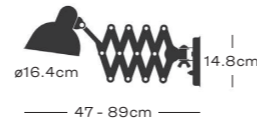

ウォールランプ 6659-W
カラー：ホワイト、ブラック、マットブラック / 真鍮（無加工）
¥115,280