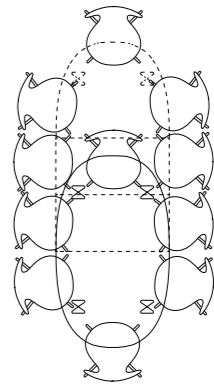

¥811,800

高さ：72cm
幅：170-270cm
奥行き：100cm
重量：56.7kg

TABLE

ANALOG™

JAIME HAYON 2014

アナログテーブルは4種類のダイニングテーブルとサイドテーブル、コーヒーテーブルで構成されるシリーズです。特徴的な形状のテーブルトップの仕上げには、モデルによってラミネート、ベニヤ、無垢材のバリエーションがあります。ベースは4本脚の無垢材ウッドレッグで、それぞれの脚はアルミニウム製トランペット型接合部でトップに接続されています。