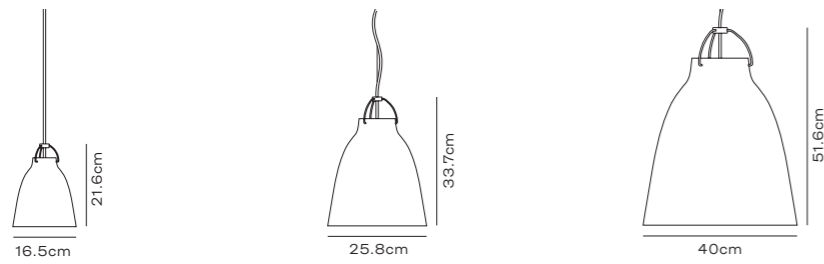

ペンダントランプ P3
カラー：ホワイト、グレー 25 (ライトグレー)、グレー 45 (ダークグレー)、ブラック、ダークウルトラマリン、ウォームグレー
¥128,480

CARAVAGGIO™ OPAL
CECILIE MANZ 2005

ペンダントランプ P1
カラー：オパールガラス
¥60,280

ペンダントランプ P2 (ワイヤー付き)
カラー：オパールガラス
¥95,480 ※要電気工事

ペンダントランプ P3 (ワイヤー付き)
カラー：オパールガラス
¥165,880 ※要電気工事