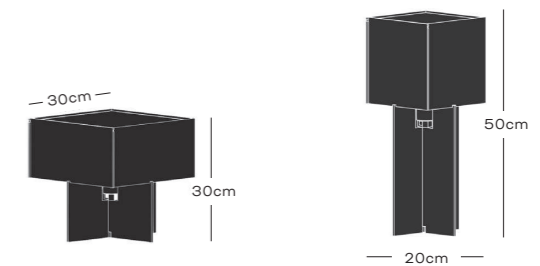

MS SERIES
METTE SCHELDE 2023

NIGHT OWL™
NIKOLAI WIIG HANSEN 2015

ORIENT™
JO HAMMERBORG 1963

PM-02
PAUL MCCOBB 1950

CROSS-PLEX™
BODIL KJÆR 1961