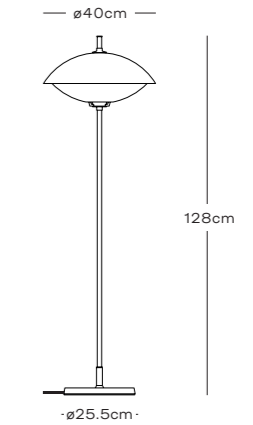

LIGHTING

LIGHTING

CLAM™ AHM & LUND 2019/2024

CLAM FLOOR