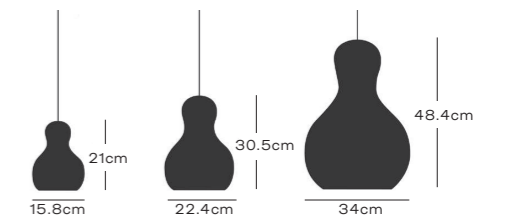

CARAVAGGIO™ OPAL
CECILIE MANZ 2005

CONCERT™
JØRN UTZON 2005

32cm

AQ01™
ANNE QVIST 2017

AVION™
ISKOS-BERLIN 2012

CALABASH™
KOMPLIT DESIGN 2010

P1

P2

P3