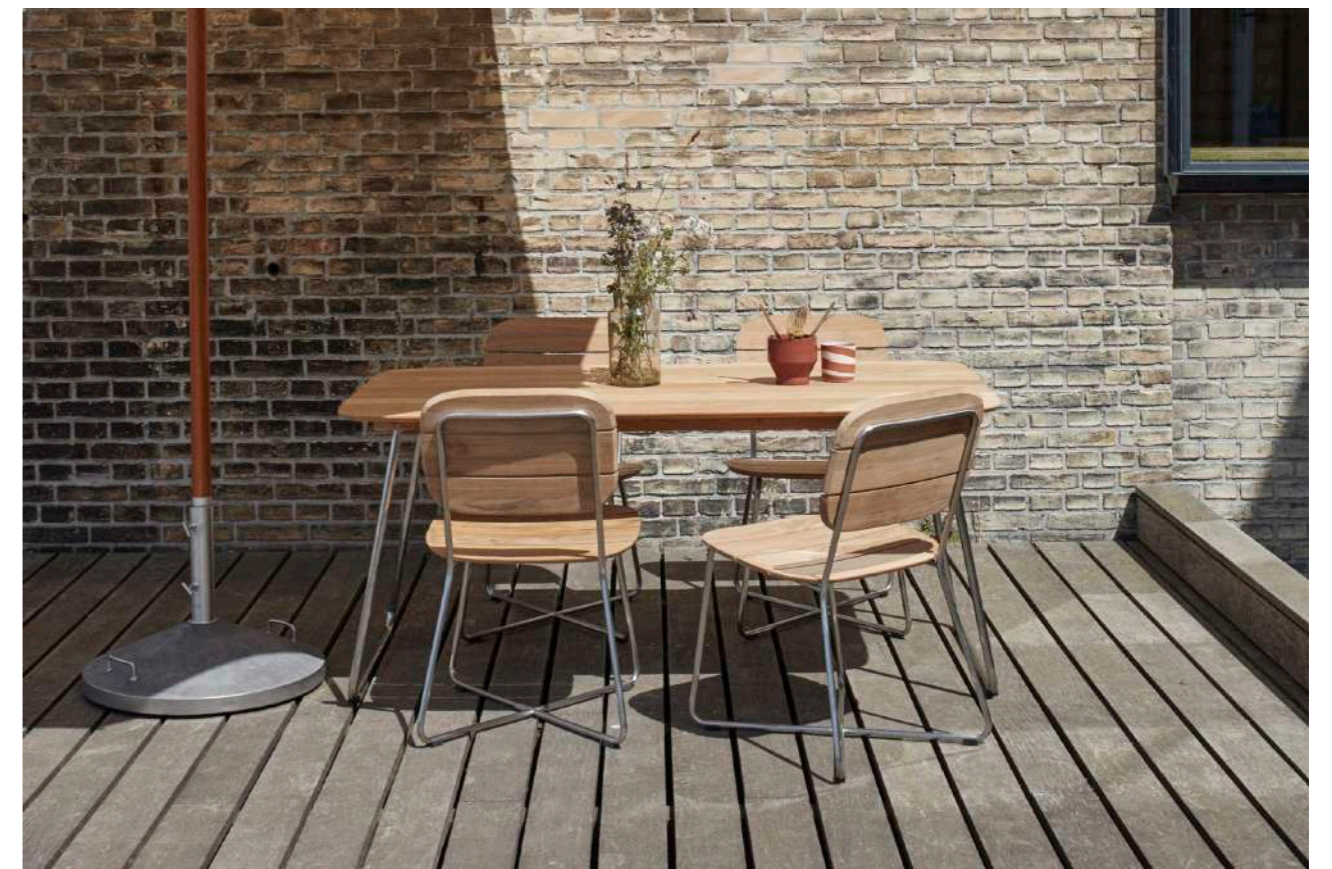

¥110,880

Model : 1420073
テーブル

天板 : チーク
ベース : ステンレススチール

高さ : 73cm
幅 : 90cm
奥行き : 160cm
重量 : 12kg

¥272,800

VENDIA

MOGENS HOLMRIIS

ミニマルなアウトドア空間のためにデザインされたヴェンディアシリーズ。伝統的なガーデンファニチャーの洗練された佇まいはそのままに、バルコニーや中庭、テラスにぴったりのサイズ感を実現しました。