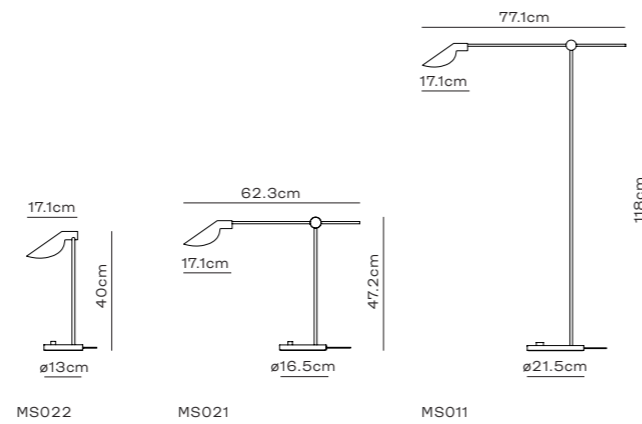

MS SERIES
METTE SCHELDE 2023

NIGHT OWL™
NIKOLAI WIIG HANSEN 2015

ORIENT™
JO HAMMERBORG 1963

PM-02
PAUL MCCOBB 1950

CROSS-PLEX™
BODIL KJÆR 1961