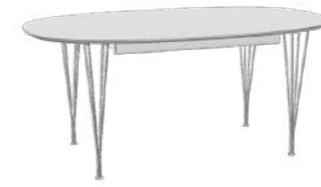

Model : B620
スーパー楕円テーブル 延長式 スパンレグ

天板：ラミネート (FENIX) / ホワイト
ベース：クローム仕上げ

¥811,800