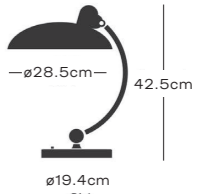

テーブルランプ 6631-T Luxus
カラー：ホワイト、ブラック、マットブラック、ダークグリーン、ルビーレッド、ベネチアンレッド、マットブラック / 真鍮（無加工）、イージーグレー / 真鍮（無加工）
¥135,080