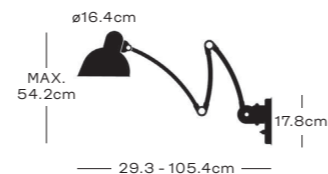

テーブルランプ 6556-T
カラー：ホワイト、ブラック、マットブラック、イージーグレー / 真鍮（無加工）、ベネチアンレッド、オリーブグリーン
¥108,680