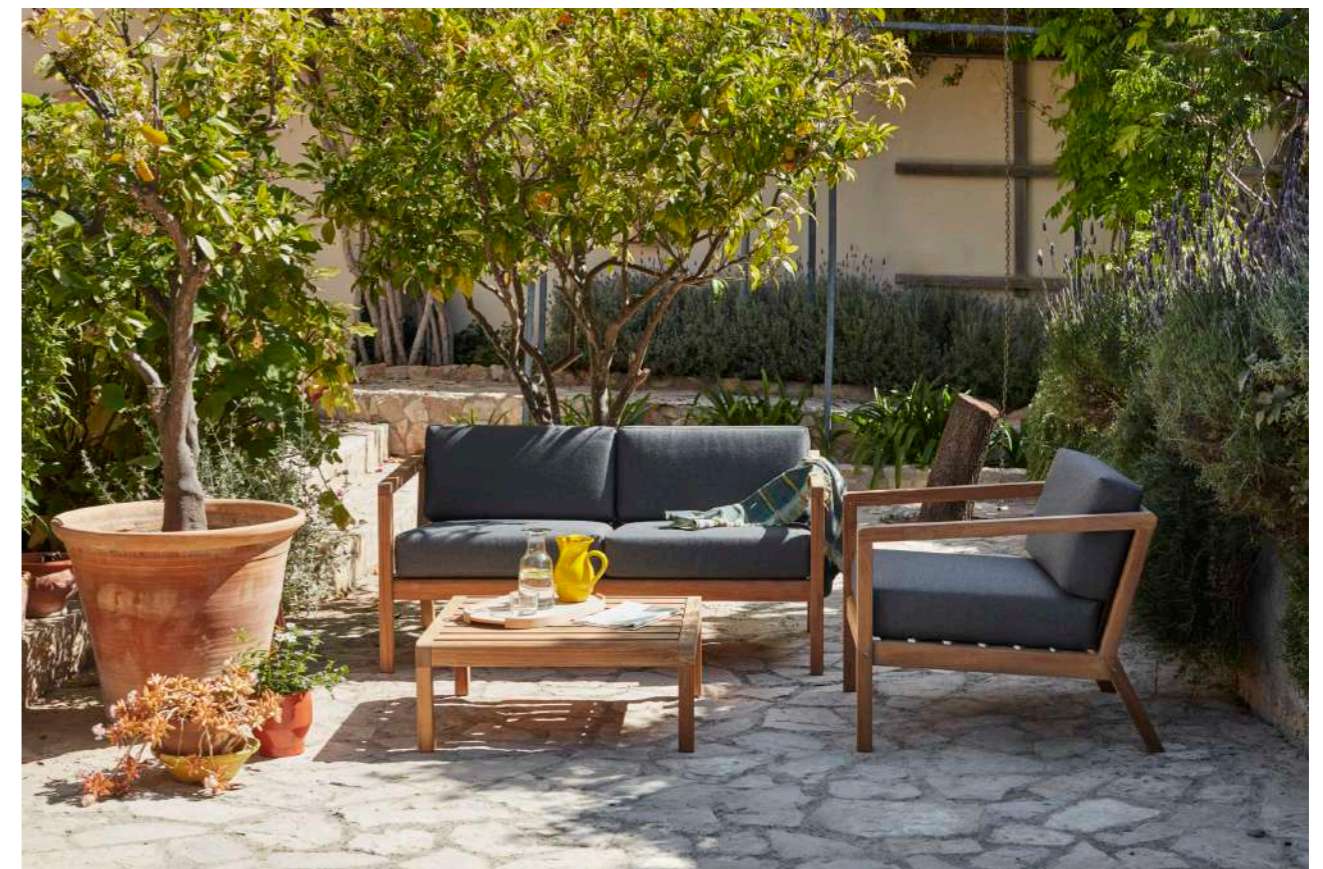

VIRKELYST

SAYS WHO

ヴィルケリストは、クリーンなラインと慎ましやかなディテール、そして快適な座り心地が魅力のアウトドア家具シリーズです。

Model : 1505781
2シーターソファ

フレーム : チーク
張り地 : アッシュ

高さ : 71.6cm
シートの高さ : 43cm
幅 : 142cm
奥行き : 83.5cm
重量 : 32kg

¥492,800

Model : 1505731
チェア

フレーム : チーク
張り地 : アッシュ

高さ : 71.6cm
シートの高さ : 43cm
幅 : 75.5cm
奥行き : 83.5cm
重量 : 23kg

¥294,800