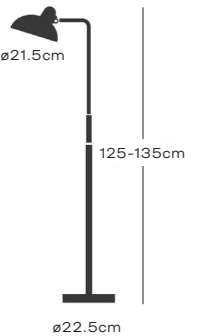

フロアランプ 6580-F Luxus
カラー：ホワイト、ブラック、マットブラック、マットブラック / 真鍮（無加工）
¥173,800