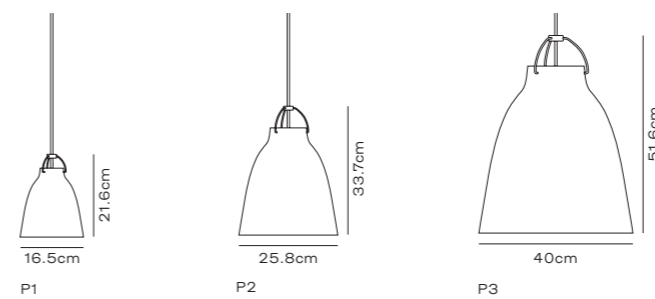

CARAVAGGIO™
CECILIE MANZ 2005

CARAVAGGIO™ MATT
CECILIE MANZ 2005