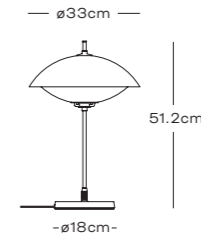

Ø440 (ワイヤー付き)
カラー：オパールガラス / 真鍮(無加工)
¥173,800 ※要電気工事

Ø550 (ワイヤー付き)
カラー：オパールガラス / 真鍮(無加工)
¥217,800 ※要電気工事

Ø440 (ワイヤー付き)

Ø550 (ワイヤー付き)

テーブルランプ CLAM TABLE
カラー：オパールガラス / 真鍮(無加工)
¥173,800

フロアランプ CLAM FLOOR
カラー：オパールガラス / 真鍮(無加工)
¥272,800