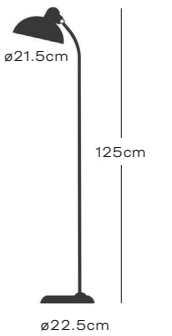

ウォールランプ 6718-W
カラー：ホワイト、ブラック、マットブラック、イージーグレー / 真鍮（無加工）
¥115,280

ウォールランプ 6659-W
カラー：ホワイト、ブラック、マットブラック / 真鍮（無加工）
¥115,280

テーブルランプ 6556-T
カラー：ホワイト、ブラック、マットブラック、イージーグレー / 真鍮（無加工）、ベネチアンレッド、オリーブグリーン
¥108,680

テーブルランプ 6631-T Luxus
カラー：ホワイト、ブラック、マットブラック、ダークグリーン、ルビーレッド、ベネチアンレッド、マットブラック / 真鍮（無加工）、イージーグレー / 真鍮（無加工）
¥135,080