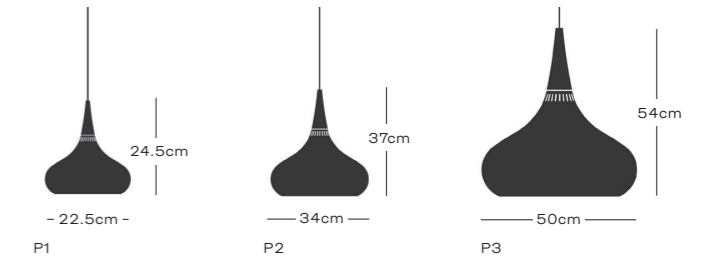

MS SERIES
METTE SCHELDE 2023

NIGHT OWL™
NIKOLAI WIIG HANSEN 2015

ORIENT™
JO HAMMERBORG 1963

PM-02
PAUL MCCOBB 1950

CROSS-PLEX™
BODIL KJÆR 1961