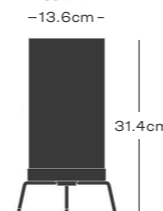

MS SERIES
METTE SCHELDE 2023

NIGHT OWL™
NIKOLAI WIIG HANSEN 2015

ORIENT™
JO HAMMERBORG 1963

PM-02
PAUL MCCOBB 1950

CROSS-PLEX™
BODIL KJÆR 1961