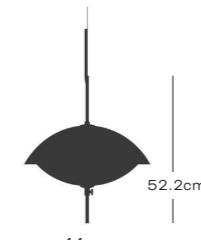

Ø440 (ワイヤー付き)