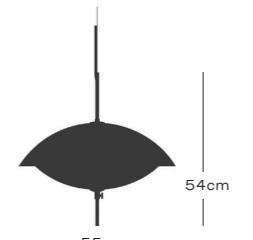

Ø550 (ワイヤー付き)