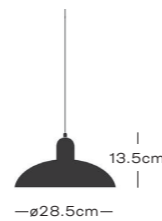

P3

KAISER IDELL™
CHRISTIAN DELL 1936

ペンダントランプ 6722-P
カラー：ホワイト、ブラック、マットブラック、ラセットレッド、ソフトオークル、スムーススレート、イージーグレー / 真鍮（無加工）
¥49,280

ペンダントランプ 6631-P
カラー：ホワイト、ブラック、マットブラック、ルビーレッド、マットブラック / 真鍮（無加工）、ベネチアンレッド、オリーブグリーン
¥69,080