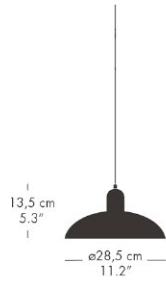

ペンダントランプ 6631-P