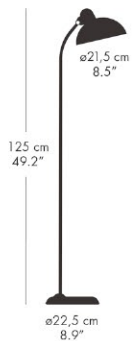

ペンダントランプ

モデル	カラー	コード長 (cm)	コード仕様	適合ランプ	フランジカバーカラー	品番	
6722-P	ラセットレッド	150/全長165.5	ブラック, PVC	E26 白熱電球 40W	シルバー	94721001	37,000
6722-P	ソフトオークル	150/全長165.5	ブラック, PVC	E26 白熱電球 40W	シルバー	94721102	37,000
6722-P	スームスレート	150/全長165.5	ブラック, PVC	E26 白熱電球 40W	シルバー	94721212	37,000
6722-P	ブラック	150/全長165.5	ブラック, PVC	E26 白熱電球 40W	シルバー	94721908	37,000
6722-P	イージーグレー/真鍮(無加工)	150/全長165.5	ブラック, PVC	E26 白熱電球 40W	真鍮	14290812	37,000
6631-P	ホワイト	150/全長163.5	ブラック, PVC	E26 白熱電球 60W	シルバー	64706005	54,000
6631-P	ブラック	150/全長163.5	ブラック, PVC	E26 白熱電球 60W	シルバー	64706108	54,000
6631-P	マットブラック	150/全長163.5	ブラック, PVC	E26 白熱電球 60W	シルバー	64706208	54,000
6631-P	ルビーレッド	150/全長163.5	ブラック, PVC	E26 白熱電球 60W	シルバー	64706301	54,000
6631-P	マットブラック/真鍮(無加工)	150/全長163.5	ブラック, PVC	E26 白熱電球 60W	真鍮	14721208	54,000
6631-P	ベネチアンレッド	150/全長163.5	ブラック, PVC	E26 白熱電球 60W	シルバー	24003003	54,000
6631-P	オリーブグリーン	150/全長163.5	ブラック, PVC	E26 白熱電球 60W	シルバー	24002905	54,000

ウォールランプ

モデル	カラー	コード長 (cm)	コード仕様	適合ランプ	品番	
6718-W	ホワイト	190	ブラック, PVC	E26 白熱電球 40W	63706905	90,000
6718-W	ブラック	190	ブラック, PVC	E26 白熱電球 40W	63707008	90,000
6718-W	マットブラック	190	ブラック, PVC	E26 白熱電球 40W	63707108	90,000
6718-W	イージーグレー/真鍮(無加工)	190	ブラック, PVC	E26 白熱電球 40W	13721612	90,000

フロアランプ

モデル	カラー	コード長 (cm)	コード仕様	適合ランプ	品番	
6556-F	ホワイト	200	ブラック, PVC	E26 白熱電球 60W	61707505	122,000
6556-F	ブラック	200	ブラック, PVC	E26 白熱電球 60W	61707608	122,000
6556-F	マットブラック	200	ブラック, PVC	E26 白熱電球 60W	61707708	122,000
6556-F	イージーグレー/真鍮(無加工)	200	ブラック, PVC	E26 白熱電球 60W	91721012	122,000
6556-F	ベネチアンレッド	200	ブラック, PVC	E26 白熱電球 60W	21000503	122,000
6556-F	オリーブグリーン	200	ブラック, PVC	E26 白熱電球 60W	21000405	122,000
6580-F Luxus	ホワイト	200	ブラック, PVC	E26 白熱電球 60W	61707805	132,000
6580-F Luxus	ブラック	200	ブラック, PVC	E26 白熱電球 60W	61707908	132,000
6580-F Luxus	マットブラック	200	ブラック, PVC	E26 白熱電球 60W	61708008	132,000
6580-F Luxus	マットブラック/真鍮(無加工)	200	ブラック, PVC	E26 白熱電球 60W	11721008	132,000

ペンダントランプ 6722-P

ペンダントランプ 6631-P

ウォールランプ 6718-W

テーブルランプ 6556-T

テーブルランプ 6631-T LUXUS

フロアランプ 6556-F

フロアランプ 6580-F LUXUS