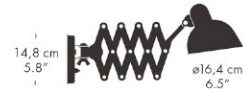

テーブルランプ 6556-T