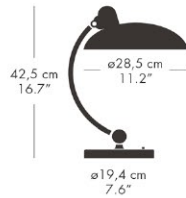

テーブルランプ 6631-T LUXUS