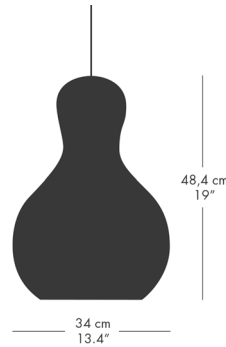

ペンダントランプ P3