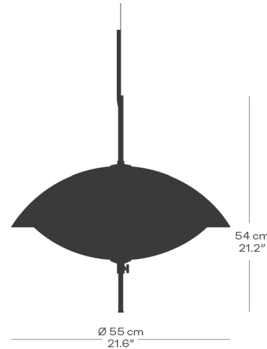

CLAM™ クラム
AHM & LUND 2019

2023年1月

アーム&ルンドによりデザインされたクラムは、美しい手吹きガラスのシェードと無加工の真鍮製の金具で構成される、現代的でありながらもクラシックな照明です。貝殻にインスピレーションを得てデザインされたランプシェードは、貝が真珠を隠すように光源を“隠し”、開閉することで光の量を調節できるようになっています。シェードの調整によって美しくまぶしさのない光を作り出し、雰囲気とムードを演出します。

モデル	カラー	コード長 (cm)	コード仕様	適合ランプ	フランジカバーカラー	品番	
Ø440	オパールガラス/真鍮(無加工)	600/全長652.2 (ワイヤー付き) ※要電気工事	ブラック, テキスタイル	E26 白熱電球 60W/ 適合LED電球 60W相当	真鍮(無加工)	94724305	243,000
Ø550	オパールガラス/真鍮(無加工)	600/全長654 (ワイヤー付き) ※要電気工事	ブラック, テキスタイル	E26 白熱電球 60W/ 適合LED電球 60W相当	真鍮(無加工)	94722205	304,000

Ø440

Ø550