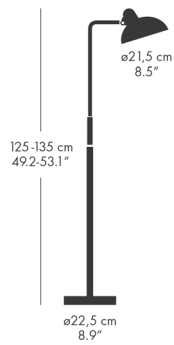

ペンダントランプ 6722-P

ペンダントランプ 6631-P

ウォールランプ 6718-W

テーブルランプ 6556-T

テーブルランプ 6631-T LUXUS

フロアランプ 6556-F

フロアランプ 6580-F LUXUS

NIGHT OWL™ ナイト・オウル  
NIKOLAI WIIG HANSEN 2015