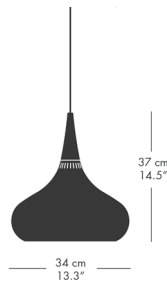

ペンダントランプ P2