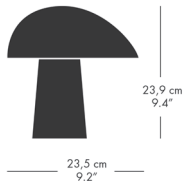

NIGHT OWL™ ナイト・オウル
NIKOLAI WIIG HANSEN 2015

2023年1月

ナイト・オウルは円錐型のベースと楕円形のシェードが絶妙なバランスで組み合わせられたテーブルランプです。マッドラッカー仕上げのアルミ製シェードがアッシュ材またはシェードと同色のアルミ製ベースに支えられています。親近感のあるオーガニックなフォルムはどこか人間の容姿を彷彿とさせます。サイドボードやシェルフ、ベッドサイドテーブル、窓際に最適です。

テーブルランプ

モデル	カラー	コード長 (cm)	コード仕様	適合ランプ	品番	
Monochrome	ミッドナイトブルー	240	ブラック, PVC	E26 適合LED電球 100W相当*	72714803	27,000
Monochrome	スモーキーホワイト	240	ブラック, PVC	E26 適合LED電球 100W相当*	72714905	27,000
Colour/Ash	ミッドナイトブルー/アッシュ	240	ブラック, PVC	E26 適合LED電球 100W相当*	72715003	33,000
Colour/Ash	スモーキーホワイト/アッシュ	240	ブラック, PVC	E26 適合LED電球 100W相当*	72715105	33,000

*長さ11cm・直径6cm以内のLED電球をご使用ください。

テーブルランプ