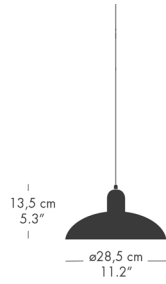

ペンダントランプ 6631-P