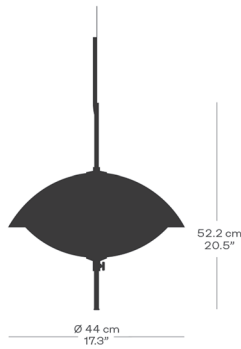

CLAM™ クラム
AHM & LUND 2019

2023年1月

アーム&ルンドによりデザインされたクラムは、美しい手吹きガラスのシェードと無加工の真鍮製の金具で構成される、現代的でありながらもクラシックな照明です。貝殻にインスピレーションを得てデザインされたランプシェードは、貝が真珠を隠すように光源を“隠し”、開閉することで光の量を調節できるようになっています。シェードの調整によって美しくまぶしさのない光を作り出し、雰囲気とムードを演出します。

モデル	カラー	コード長 (cm)	コード仕様	適合ランプ	フランジカバーカラー	品番	
Ø440	オパールガラス/真鍮(無加工)	600/全長652.2 (ワイヤー付き) ※要電気工事	ブラック, テキスタイル	E26 白熱電球 60W/ 適合LED電球 60W相当	真鍮(無加工)	94724305	243,000
Ø550	オパールガラス/真鍮(無加工)	600/全長654 (ワイヤー付き) ※要電気工事	ブラック, テキスタイル	E26 白熱電球 60W/ 適合LED電球 60W相当	真鍮(無加工)	94722205	304,000

Ø440