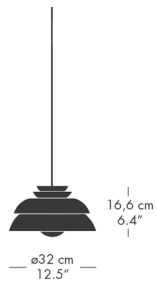

CONCERT™ コンサート
JØRN UTZON 2005

2023年1月

コンサートはグレアフリーでありながらもたっぷりとした美しい光をもたらすペンダントランプです。ヨーン・ウツソンらしい特徴的なシェードは、彼の代表作であるシドニーのオペラハウスを彷彿とさせます。スチール製の4枚のパラボラ型シェードが円錐型のガラス製サスペンションにつながれ、心地よい灯りがシェードの間から照らされます。下部のシェードがランプカバーに光を落とし、透過した光が放たれます。

ペンダントランプ

モデル	カラー	コード長 (cm)	コード仕様	適合ランプ	フランジカバーカラー	品番	
P1	ホワイト	150/全長166.6	ホワイト, テキスタイル	E26 白熱電球60W/ 適合LED電球60W相当	ホワイト	54003405	63,000
P1	ブラック	150/全長166.6	ブラック, PVC	E26 白熱電球60W/ 適合LED電球60W相当	ブラック	14721808	63,000
P3	ホワイト	550/全長582 (ワイヤー付き)	ホワイト, テキスタイル	E26 白熱電球100W/ 適合LED電球100W相当	ホワイト	74003505	113,000
P3	ブラック	550/全長582 (ワイヤー付き)	ブラック, PVC	E26 白熱電球100W/ 適合LED電球100W相当	ブラック	14721908	113,000

ペンダントランプ P1