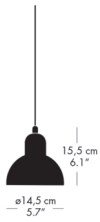

ペンダントランプ 6722-P