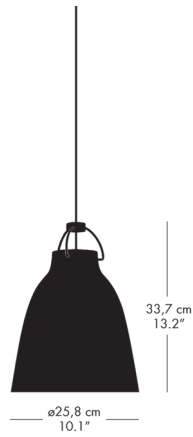

ペンダントランプ P2