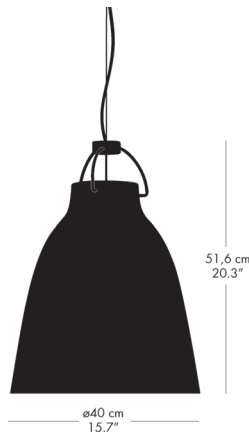

ペンダントランプ P3