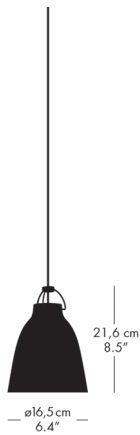

CARAVAGGIO™ OPAL カラヴァッジオ・オパール
CECILIE MANZ 2005

2023年1月

カラヴァッジオ・オパールは、セシリエ・マンツによってデザインされたアイコン的なフォルムはそのままに、全く異なる照明効果をつくり出します。オパールガラスのシェードは柔らかく淡い光を生み出し、ムードのある空間を演出します。フェミニンな印象の手吹きガラスと、シェードを支える3本のサスペンションの男性的なフォルムがコントラストとなっています。

ペンダントランプ

モデル	カラー	コード長 (cm)	コード仕様	適合ランプ	フランジカバーカラー	品番	
P1	オパールガラス	150/全長171.6	シルバー, テキスタイル	E26 白熱電球 60W/ 適合LED電球 60W相当	ホワイト	74713205	48,000
P2	オパールガラス	150/全長183.7 (ワイヤー付き)	シルバー, テキスタイル	E26 白熱電球 100W/ 適合LED電球 100W相当	ホワイト	74713305	78,000
P3	オパールガラス	150/全長201.6 (ワイヤー付き)	シルバー, テキスタイル	E26 白熱電球 100W/ 適合LED電球 100W相当	ホワイト	74713405	134,000

ペンダントランプ P1