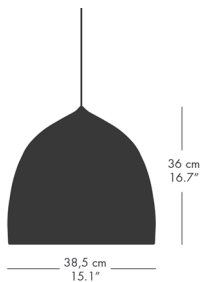

ペンダントランプ P2