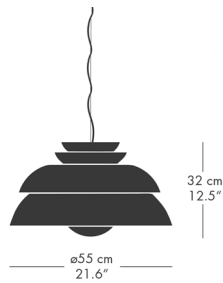

ペンダントランプ P3