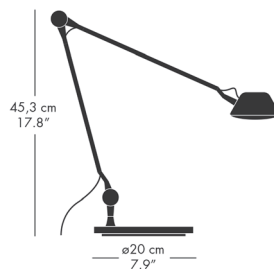

AQ01™
ANNE QVIST 2017

AQ01™は曲線的なエッジが特徴的な、マットカラーのランプです。シェードの上部に調光機能付きのスイッチを搭載しています。グレアフリーのディフューザーが直線的な光を照らし、輪状で対照型のパターンを描きます。2か所のジョイントをつなぐ華奢なアームの中にコードとスプリングが収められています。デスクなどに取り付けるプラグインタイプのアダプタ、テーブル用ベース、ウォール用ベースとの組み合わせからお選びいただけます。

本体単品 (交換用)

モデル	カラー	コード長 (cm)	コード仕様	適合ランプ	品番	
AQ01 - LED	ホワイト	190	ホワイト, PVC + アダプタ	電球一体型 (交換不可)	62698505	46,000
AQ01 - LED	ブラック	190	ブラック, PVC + アダプタ	電球一体型 (交換不可)	62698408	46,000
AQ01 - LED	ブルー	190	ブルー, PVC + アダプタ	電球一体型 (交換不可)	62698606	46,000

プラグインタイプ

モデル	カラー	コード長 (cm)	コード仕様	適合ランプ	品番	
AQ01 + Plug-in	ホワイト	190	ホワイト, PVC + アダプタ	電球一体型 (交換不可)	62716005	54,000
AQ01 + Plug-in	ブラック	190	ブラック, PVC + アダプタ	電球一体型 (交換不可)	62716208	54,000
AQ01 + Plug-in	ブルー	190	ブルー, PVC + アダプタ	電球一体型 (交換不可)	62716106	54,000

テーブルランプ

モデル	カラー	コード長 (cm)	コード仕様	適合ランプ	品番	
AQ01 + Table base	ホワイト	190	ホワイト, PVC + アダプタ	電球一体型 (交換不可)	62699105	56,000
AQ01 + Table base	ブラック	190	ブラック, PVC + アダプタ	電球一体型 (交換不可)	62699008	56,000
AQ01 + Table base	ブルー	190	ブルー, PVC + アダプタ	電球一体型 (交換不可)	62699206	56,000

ウォールランプ

モデル	カラー	コード長 (cm)	コード仕様	適合ランプ	品番	
AQ01 + Wall base	ホワイト	190	ホワイト, PVC + アダプタ	電球一体型 (交換不可)	62698805	49,000
AQ01 + Wall base	ブラック	190	ブラック, PVC + アダプタ	電球一体型 (交換不可)	62698708	49,000
AQ01 + Wall base	ブルー	190	ブルー, PVC + アダプタ	電球一体型 (交換不可)	62698906	49,000

プラグインタイプ

テーブルランプ

ウォールランプ