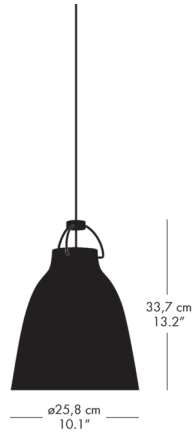

ペンダントランプP2