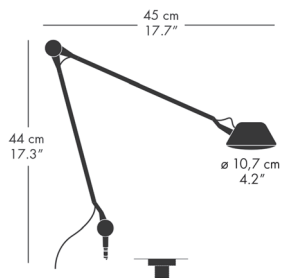

AQ01™
ANNE QVIST 2017

AQ01™は曲線的なエッジが特徴的な、マットカラーのランプです。シェードの上部に調光機能付きのスイッチを搭載しています。グレアフリーのディフューザーが直線的な光を照らし、輪状で対照型のパターンを描きます。2か所のジョイントをつなぐ華奢なアームの中にコードとスプリングが収められています。デスクなどに取り付けるプラグインタイプのアダプタ、テーブル用ベース、ウォール用ベースとの組み合わせからお選びいただけます。

本体単品 (交換用)

モデル	カラー	コード長 (cm)	コード仕様	適合ランプ	品番	
AQ01 - LED	ホワイト	190	ホワイト, PVC + アダプタ	電球一体型 (交換不可)	62698505	46,000
AQ01 - LED	ブラック	190	ブラック, PVC + アダプタ	電球一体型 (交換不可)	62698408	46,000
AQ01 - LED	ブルー	190	ブルー, PVC + アダプタ	電球一体型 (交換不可)	62698606	46,000

プラグインタイプ

モデル	カラー	コード長 (cm)	コード仕様	適合ランプ	品番	
AQ01 + Plug-in	ホワイト	190	ホワイト, PVC + アダプタ	電球一体型 (交換不可)	62716005	54,000
AQ01 + Plug-in	ブラック	190	ブラック, PVC + アダプタ	電球一体型 (交換不可)	62716208	54,000
AQ01 + Plug-in	ブルー	190	ブルー, PVC + アダプタ	電球一体型 (交換不可)	62716106	54,000

テーブルランプ

モデル	カラー	コード長 (cm)	コード仕様	適合ランプ	品番	
AQ01 + Table base	ホワイト	190	ホワイト, PVC + アダプタ	電球一体型 (交換不可)	62699105	56,000
AQ01 + Table base	ブラック	190	ブラック, PVC + アダプタ	電球一体型 (交換不可)	62699008	56,000
AQ01 + Table base	ブルー	190	ブルー, PVC + アダプタ	電球一体型 (交換不可)	62699206	56,000

ウォールランプ

モデル	カラー	コード長 (cm)	コード仕様	適合ランプ	品番	
AQ01 + Wall base	ホワイト	190	ホワイト, PVC + アダプタ	電球一体型 (交換不可)	62698805	49,000
AQ01 + Wall base	ブラック	190	ブラック, PVC + アダプタ	電球一体型 (交換不可)	62698708	49,000
AQ01 + Wall base	ブルー	190	ブルー, PVC + アダプタ	電球一体型 (交換不可)	62698906	49,000

プラグインタイプ