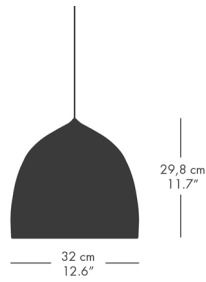

ペンダントランプ P1.5