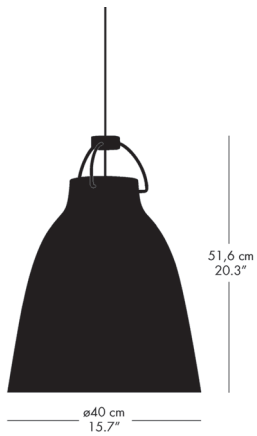

ペンダントランプ P3