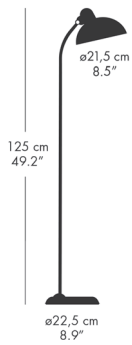

フロアランプ

モデル	カラー	コード長 (cm)	コード仕様	適合ランプ	品番	
6556-F	ホワイト	200	ブラック,PVC	E26 白熱電球 60W	61707505	122,000
6556-F	ブラック	200	ブラック,PVC	E26 白熱電球 60W	61707608	122,000
6556-F	マットブラック	200	ブラック,PVC	E26 白熱電球 60W	61707708	122,000
6556-F	イージーグレー/真鍮(無加工)	200	ブラック,PVC	E26 白熱電球 60W	91721012	122,000
6556-F	ベネチアンレッド	200	ブラック,PVC	E26 白熱電球 60W	21000503	122,000
6556-F	オリーブグリーン	200	ブラック,PVC	E26 白熱電球 60W	21000405	122,000
6580-F Luxus	ホワイト	200	ブラック,PVC	E26 白熱電球 60W	61707805	132,000
6580-F Luxus	ブラック	200	ブラック,PVC	E26 白熱電球 60W	61707908	132,000
6580-F Luxus	マットブラック	200	ブラック,PVC	E26 白熱電球 60W	61708008	132,000
6580-F Luxus	マットブラック/真鍮(無加工)	200	ブラック,PVC	E26 白熱電球 60W	11721008	132,000

ペンダントランプ 6722-P

ペンダントランプ 6631-P

ウォールランプ 6718-W

テーブルランプ 6556-T

テーブルランプ 6631-T LUXUS

フロアランプ 6556-F

フロアランプ 6580-F LUXUS

NIGHT OWL™ ナイト・オウル  
NIKOLAI WIIG HANSEN 2015