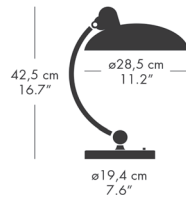

テーブルランプ 6631-T LUXUS