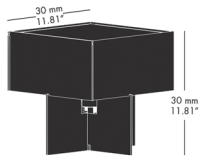

テーブルランプ T-300