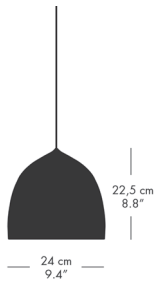

サスペンスは、「動きを物理的な形で表現する」というテーマのもと、ガムフラテシがデザインしたシリーズです。
ランプ下部のディフューザーによって光を集中させ、まぶしさを緩和し、エレガントで深みのある光の饗宴を演出します。

ペンダントランプ

モデル	カラー	コード長 (cm)	コード仕様	適合ランプ	フランジカバーカラー	品番	
P1	ホワイト	150/全長172.5	ホワイト, PVC	E26 白熱電球 60W/ 適合LED電球 60W相当	ホワイト	74714005	46,000
P1	ライトグレー	150/全長172.5	マットライトグレー, PVC	E26 白熱電球 60W/ 適合LED電球 60W相当	ホワイト	74714112	46,000
P1	ブラック	150/全長172.5	ブラック, PVC	E26 白熱電球 60W/ 適合LED電球 60W相当	ブラック	74714208	46,000
P1	銅	150/全長172.5	ブラック, PVC	E26 白熱電球 60W/ 適合LED電球 60W相当	ブラック	74714325	75,000
P1.5	パウダーパーガンディ	150/全長179.8	パウダーパーガンディ, PVC	E26 白熱電球 60W/ 適合LED電球 60W相当	ホワイト	84718301	62,000
P1.5	パールパール	150/全長179.8	パールパール, PVC	E26 白熱電球 60W/ 適合LED電球 60W相当	ブラック	84718402	62,000
P1.5	ライトグレー	150/全長179.8	ライトグレー, PVC	E26 白熱電球 60W/ 適合LED電球 60W相当	ホワイト	84718512	62,000
P2	ホワイト	150/全長186	ホワイト, PVC	E26 白熱電球 100W/ 適合LED電球 100W相当	ホワイト	74714405	81,000
P2	ライトグレー	150/全長186	マットライトグレー, PVC	E26 白熱電球 100W/ 適合LED電球 100W相当	ホワイト	74714512	81,000
P2	ブラック	150/全長186	ブラック, PVC	E26 白熱電球 100W/ 適合LED電球 100W相当	ブラック	74714608	81,000
P2	銅	150/全長186 (ワイヤー付き)	ブラック, PVC	E26 白熱電球 100W/ 適合LED電球 100W相当	ブラック	74714725	152,000

ペンダントランプ P1