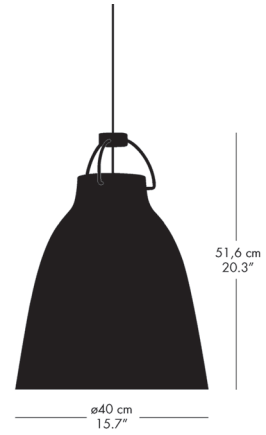

ペンダントランプP3