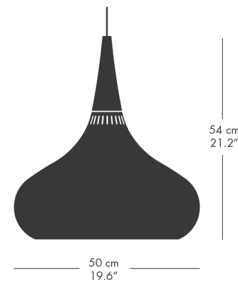

ペンダントランプ P3