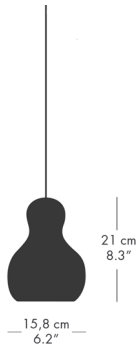

カラバッシュはその内部から表面に至るまで、卓越したクラフツマンシップによってつくられられます。
ひょうたんからインスピレーションを得てデザインされた有機的なフォルムが特徴的なペンダントランプのコレクションです。

ペンダントランプ

モデル	カラー	コード長 (cm)	コード仕様	適合ランプ	フランジカバーカラー	品番	
P1	ゴールド	150/全長171	ブラック, テキスタイル	E26 白熱電球 40W/ 適合LED電球 40W相当	ブラック	74709774	43,000
P1	シルバー	150/全長171	ブラック, テキスタイル	E26 白熱電球 40W/ 適合LED電球 40W相当	ブラック	74709672	43,000
P1	グレーメテオ (マット)	150/全長171	ブラック, テキスタイル	E26 白熱電球 40W/ 適合LED電球 40W相当	ブラック	84721072	43,000
P1	ブラックメテオ (マット)	150/全長171	ブラック, テキスタイル	E26 白熱電球 40W/ 適合LED電球 40W相当	ブラック	84720908	43,000
P2	ゴールド	150/全長180.5	ブラック, テキスタイル	E26 白熱電球 60W/ 適合LED電球 60W相当	ブラック	74710074	62,000
P2	シルバー	150/全長180.5	ブラック, テキスタイル	E26 白熱電球 60W/ 適合LED電球 60W相当	ブラック	74709972	62,000
P2	グレーメテオ (マット)	150/全長180.5	ブラック, テキスタイル	E26 白熱電球 60W/ 適合LED電球 60W相当	ブラック	84721372	62,000
P2	ブラックメテオ (マット)	150/全長180.5	ブラック, テキスタイル	E26 白熱電球 60W/ 適合LED電球 60W相当	ブラック	84721208	62,000
P3	シルバー	150/全長198.4	ブラック, テキスタイル	E26 白熱電球 100W/ 適合LED電球 100W相当	ブラック	74710272	109,000

ペンダントランプ P1