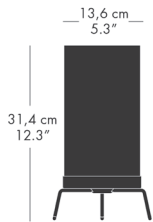

PM-02
PAUL MCCOBB 1950

PM02は、ミッドセンチュリー時代のアメリカ人デザイナー、ポール・マッコブによる北欧デザインの間感を持ったシンプルでエレガントなテーブルランプです。ポール・マッコブによるシンプルなラインと実用性を特徴とするプランナーシリーズの50年代の作品の復刻版です。シェードはオパールガラスで、ベースは経年変化が美しい無加工の真鍮とブラック粉体塗装のスチールからお選びいただけます。

モデル	カラー	コード長 (cm)	コード仕様	適合ランプ	品番	
PM-02	オパールガラス/ブラック	250	ブラック, テキスタイル	E26 白熱電球 40W/ 適合LED電球 40W相当	82719808	31,000
PM-02	オパールガラス/真鍮(無加工)	250	ブラック, テキスタイル	E26 白熱電球 40W/ 適合LED電球 40W相当	82719618	43,000

PM-02