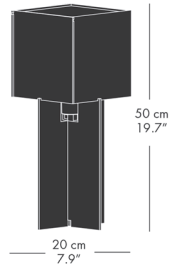

テーブルランプ T-500