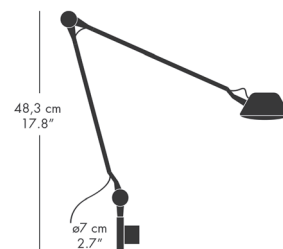

AQ01™
ANNE QVIST 2017

AQ01™は曲線的なエッジが特徴的な、マットカラーのランプです。シェードの上部に調光機能付きのスイッチを搭載しています。グレアフリーのディフューザーが直線的な光を照らし、輪状で対照型のパターンを描きます。2か所のジョイントをつなぐ華奢なアームの中にコードとスプリングが収められています。デスクなどに取り付けるプラグインタイプのアダプタ、テーブル用ベース、ウォール用ベースとの組み合わせからお選びいただけます。

本体単品 (交換用)

モデル	カラー	コード長 (cm)	コード仕様	適合ランプ	品番	
AQ01 - LED	ホワイト	190	ホワイト, PVC + アダプタ	電球一体型 (交換不可)	62698505	46,000
AQ01 - LED	ブラック	190	ブラック, PVC + アダプタ	電球一体型 (交換不可)	62698408	46,000
AQ01 - LED	ブルー	190	ブルー, PVC + アダプタ	電球一体型 (交換不可)	62698606	46,000

プラグインタイプ

モデル	カラー	コード長 (cm)	コード仕様	適合ランプ	品番	
AQ01 + Plug-in	ホワイト	190	ホワイト, PVC + アダプタ	電球一体型 (交換不可)	62716005	54,000
AQ01 + Plug-in	ブラック	190	ブラック, PVC + アダプタ	電球一体型 (交換不可)	62716208	54,000
AQ01 + Plug-in	ブルー	190	ブルー, PVC + アダプタ	電球一体型 (交換不可)	62716106	54,000

テーブルランプ

モデル	カラー	コード長 (cm)	コード仕様	適合ランプ	品番	
AQ01 + Table base	ホワイト	190	ホワイト, PVC + アダプタ	電球一体型 (交換不可)	62699105	56,000
AQ01 + Table base	ブラック	190	ブラック, PVC + アダプタ	電球一体型 (交換不可)	62699008	56,000
AQ01 + Table base	ブルー	190	ブルー, PVC + アダプタ	電球一体型 (交換不可)	62699206	56,000

ウォールランプ

モデル	カラー	コード長 (cm)	コード仕様	適合ランプ	品番	
AQ01 + Wall base	ホワイト	190	ホワイト, PVC + アダプタ	電球一体型 (交換不可)	62698805	49,000
AQ01 + Wall base	ブラック	190	ブラック, PVC + アダプタ	電球一体型 (交換不可)	62698708	49,000
AQ01 + Wall base	ブルー	190	ブルー, PVC + アダプタ	電球一体型 (交換不可)	62698906	49,000

プラグインタイプ

テーブルランプ

ウォールランプ