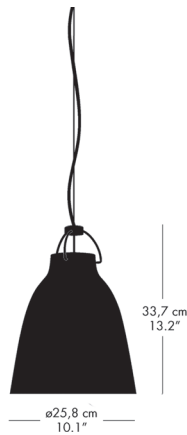

ペンダントランプ P2