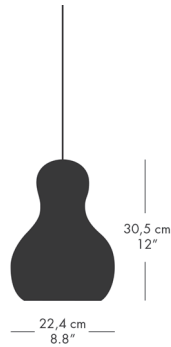

ペンダントランプ P2