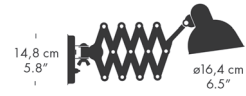

テーブルランプ 6556-T